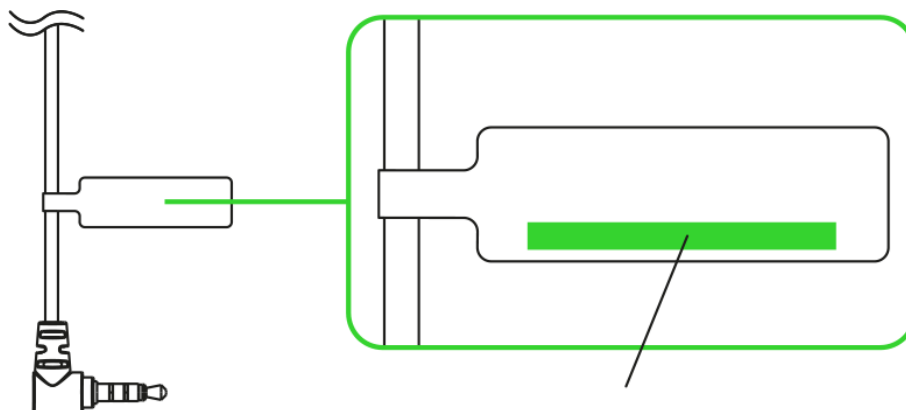

---

2. ПОРА ПОЗАБОТИТЬСЯ О ГАРАНТИИ

В ваших руках великолепное устройство, дополненное ограниченной гарантией на 2 года. Зарегистрировавшись по адресу razerid.razer.com, вы сможете максимально расширить функционал устройства и получить эксклюзивные преимущества от Razer.

*Серийный номер вашего
продукта можно найти здесь.*

Появились вопросы? Обратитесь в службу поддержки Razer по адресу support.razer.com