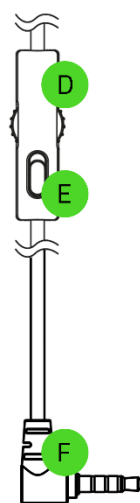

RAZER TETRA

ОСНОВНОЕ РУКОВОДСТВО

Razer Tetra — это консольная гарнитура для чата с одним наушником, позволяющая одновременно наслаждаться звуком своей аудиосистемы и общаться с товарищами. При массе в 70 г она оснащена поворотным кардиоидным микрофоном для оптимального захвата голоса. Теперь ваши команды будут звучать громко и отчетливо в разгар любой битвы.

1. СОДЕРЖИМОЕ КОМПЛЕКТА / ЧТО НЕОБХОДИМО

СОДЕРЖИМОЕ КОМПЛЕКТА

- Гарнитура для игрового чата Razer Tetra

- A. Регулируемое оголовье
- B. Амбушюр из искусственной кожи
- C. Складываемый однонаправленный микрофон с насадкой из пеноматериала
- D. Колесико регулировки громкости
- E. Выключатель микрофона
- F. Комбинированный аудио- и микрофонный разъем 3,5 мм