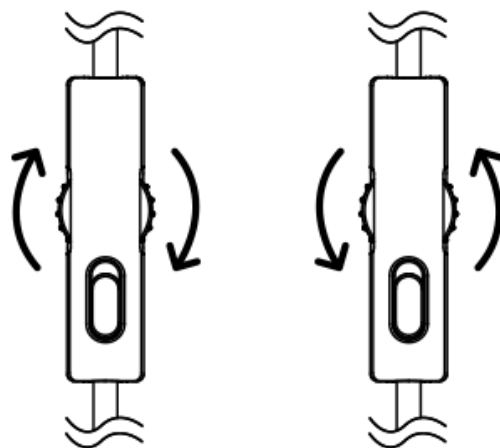

- Колесико аналоговой регулировки громкости
- Кнопка быстрого выключения микрофона

4. ИСПОЛЬЗОВАНИЕ ГАРНИТУРЫ

ОТКЛЮЧЕНИЕ ЗВУКА МИКРОФОНА

Перемещайте переключатель микрофона, чтобы выключить или включить его.

Включение звука

Отключение звука

РЕГУЛИРОВКА ГРОМКОСТИ

Вращайте регулятор громкости по часовой стрелке или против часовой стрелки, чтобы увеличить или уменьшить громкость звука

Увеличение громкости

Уменьшение громкости