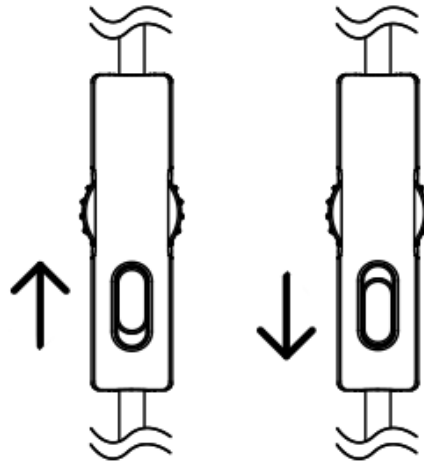

- Колесико аналоговой регулировки громкости
- Кнопка быстрого выключения микрофона

4. ИСПОЛЬЗОВАНИЕ ГАРНИТУРЫ

ОТКЛЮЧЕНИЕ ЗВУКА МИКРОФОНА

Перемещайте переключатель микрофона, чтобы выключить или включить его.