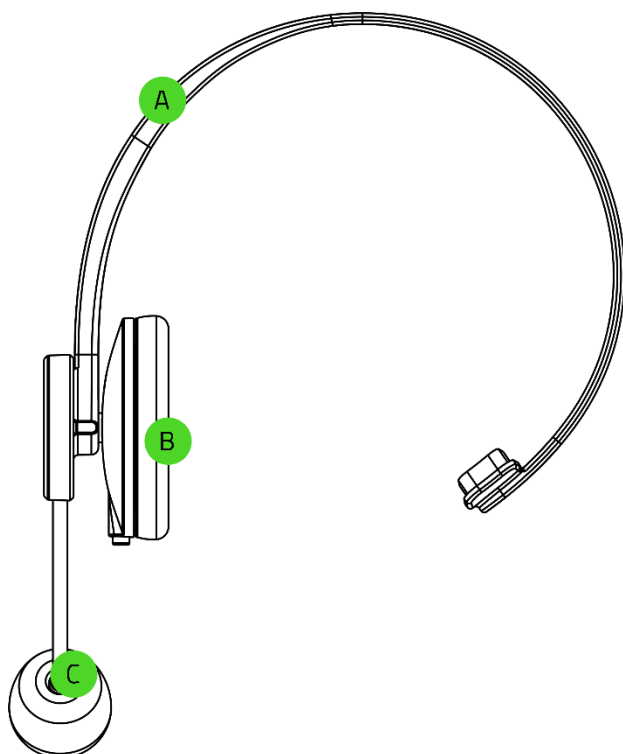

RAZER TETRA

ОСНОВНОЕ РУКОВОДСТВО

Razer Tetra — это консольная гарнитура для чата с одним наушником, позволяющая одновременно наслаждаться звуком своей аудиосистемы и общаться с товарищами. При массе в 70 г она оснащена поворотным кардиоидным микрофоном для оптимального захвата голоса. Теперь ваши команды будут звучать громко и отчетливо в разгар любой битвы.

1. СОДЕРЖИМОЕ КОМПЛЕКТА / ЧТО НЕОБХОДИМО

СОДЕРЖИМОЕ КОМПЛЕКТА

- Гарнитура для игрового чата Razer Tetra

- A. Регулируемое оголовье
- B. Амбушюр из искусственной кожи
- C. Складываемый однонаправленный микрофон с насадкой из пеноматериала
- D. Колесико регулировки громкости
- E. Выключатель микрофона
- F. Комбинированный аудио- и микрофонный разъем 3,5 мм